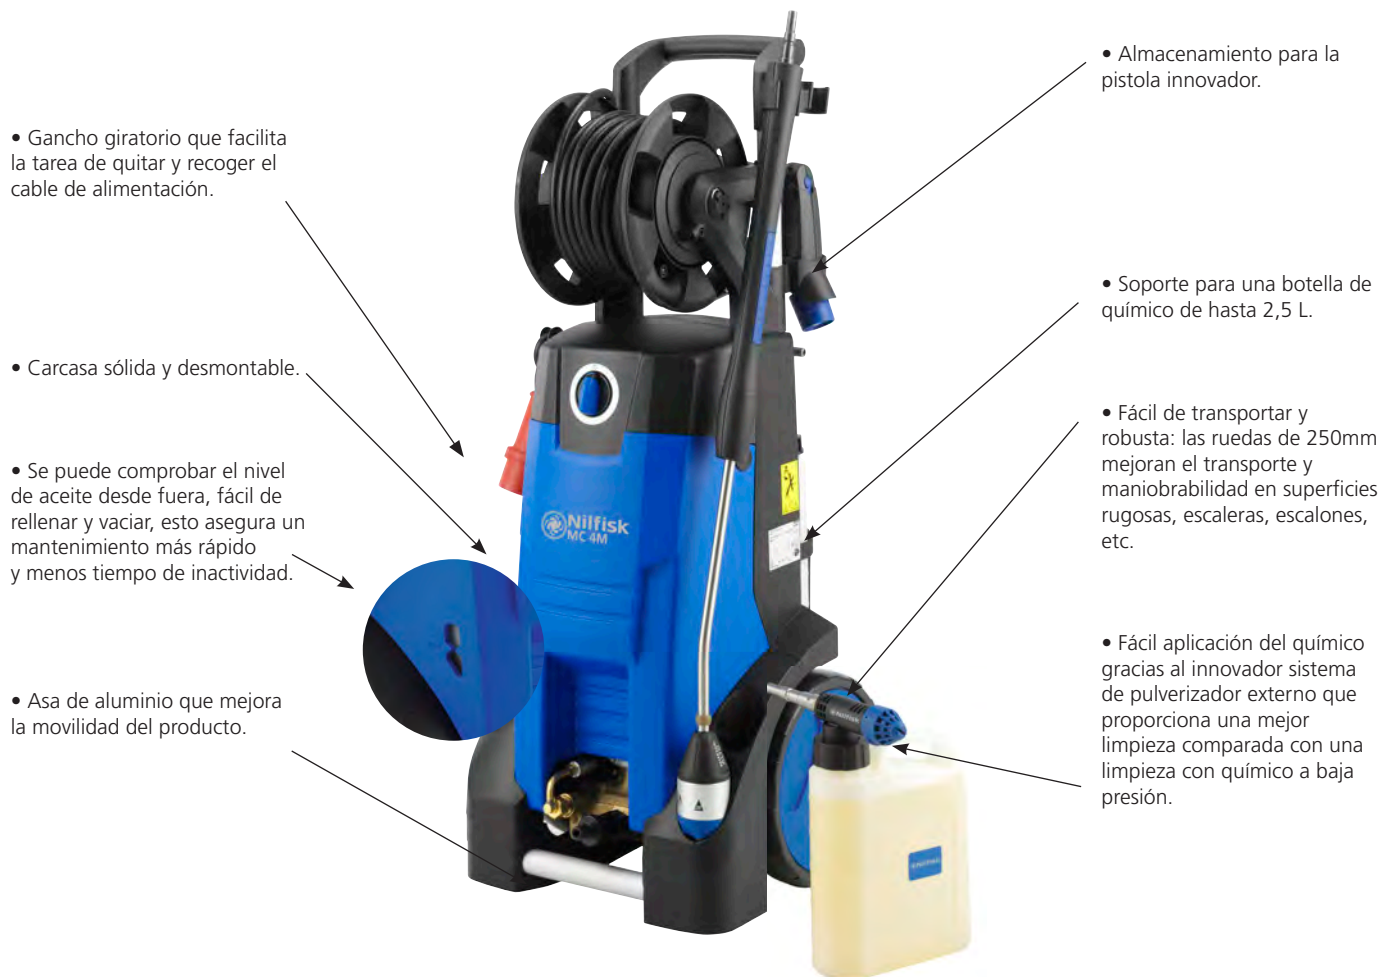

MC 4M

Hidrolimpiadora de gama media con sistema de pulverización de químico

• Gancho giratorio que facilita la tarea de quitar y recoger el cable de alimentación.

• Carcasa sólida y desmontable.

• Se puede comprobar el nivel de aceite desde fuera, fácil de rellenar y vaciar, esto asegura un mantenimiento más rápido y menos tiempo de inactividad.

• Asa de aluminio que mejora la movilidad del producto.

• Almacenamiento para la pistola innovador.

• Soporte para una botella de químico de hasta 2,5 L.

• Fácil de transportar y robusta: las ruedas de 250mm mejoran el transporte y maniobrabilidad en superficies rugosas, escaleras, escalones, etc.

Ahorro de tiempo, fácil mantenimiento y servicio

- El depósito de la bomba de aceite lleva un visor de nivel de aceite y la función de llenado y vaciado integrado
- La carcasa se puede abrir y extraer con facilidad para poder tener acceso a la bomba

El cable se enrolla y desenrolla para prevenir cualquier problema

El depósito de la bomba de aceite lleva un visor de nivel de aceite y la función de llenado y vaciado integrado.

La carcasa se puede quitar de forma rápida para poder llegar a la bomba del motor.